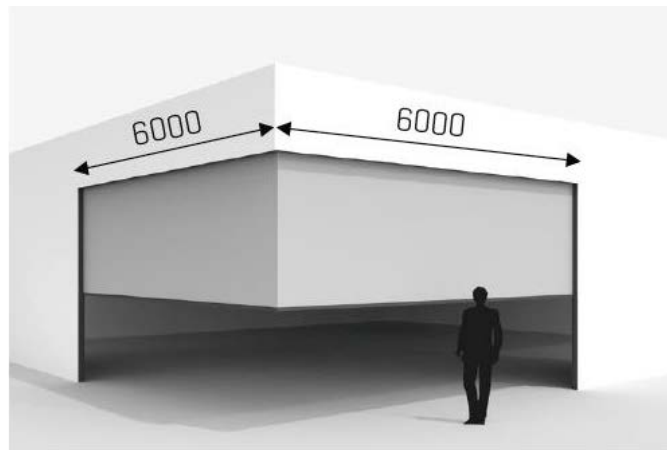

Obě části rohového screenu sjíždí současně nahoru nebo dolů tak, aby poskytly ideální zastínění Vašeho domova či pracovních prostor. Lze toho docílit bez jakékoliv ztráty ve výhledu díky rohovému řešení látek umístěných vedle sebe bez jakéhokoliv vertikálního profilu v rohu.

Tento prvek stínící techniky je tak téměř neviditelně včleněn do celkového vzezření budovy. Box i vodící lišty mohou být esteticky ukryty a po vytažení je dokonce i spodní koncová lišta ukryta v prostoru boxu.

Z pohledu designu bylo dbáno na elegantní a čisté přechody mezi hranami profilů. Velikost celého systému je navržena tak, aby vzhledem k technickým požadavkům byla co nejmenší a díky tomu lehce kombinovatelná s vaší současnou architekturou budovy a působila čistým a nerušivým dojmem. Patentovaná technologie Connect and Go zaručuje, že screen i s boxem lze snadno po instalaci demontovat. Screen Panovista je určen pro instalační metodu IM7, umožňuje tedy skrytou montáž.

Panovista

Panovista MAX

Technické údaje

Rozměry [mm]	Panovista	Panovista MAX
Box [výška x hloubka]	150 x 110	150 x 110
Úhel screenu		90°
Maximální šířka každé části	4000	6000
Maximální výška	2800	3400
Koncová lišta [výška x hloubka]	46x30	46x30
Uzavřená vodící lišta C [výška x hloubka]	35x48	35x48
Široká vodící lišta D [výška x hloubka]	35x110	35x155
Motorické ovládání	Více variant s connect & go. Obě části jsou ovládané jedním motorem.	
10 let záruka	Na lakování a hliníkové profily.	
5 let záruka	Na závady nastalé při standardním používání a pravidelném servisu.	
Větrná odolnost	Dle evropské normy EN 13561.	
Větrná odolnost (stažená poloha)	WK 2 - do 37 km/h	WK3 - do 90 km/h