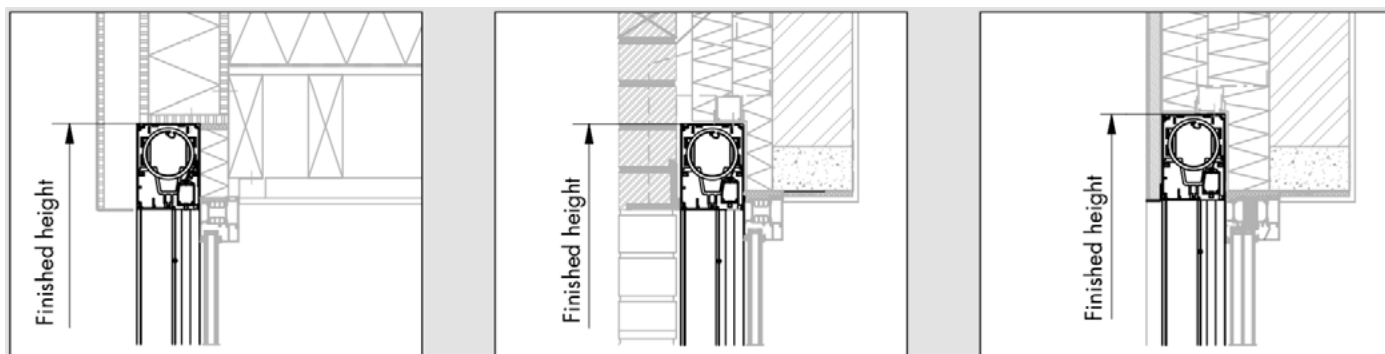

Obě části rohového screenu sjíždí současně nahoru nebo dolů tak, aby poskytly ideální zastínění Vašeho domova či pracovních prostor. Lze toho docílit bez jakékoliv ztráty ve výhledu díky rohovému řešení látek umístěných vedle sebe bez jakéhokoliv vertikálního profilu v rohu.

Tento prvek stínící techniky je tak téměř neviditelně včleněn do celkového vzezření budovy. Box i vodící lišty mohou být esteticky ukryty a po vytažení je dokonce i spodní koncová lišta ukryta v prostoru boxu.

Z pohledu designu bylo dbáno na elegantní a čisté přechody mezi hranami profilů. Velikost celého systému je navržena tak, aby vzhledem k technickým požadavkům byla co nejmenší a díky tomu lehce kombinovatelná s vaší současnou architekturou budovy a působila čistým a nerušivým dojmem. Patentovaná technologie Connect and Go zaručuje, že screen i s boxem lze snadno po instalaci demontovat. Screen Panovista je určen pro instalační metodu IM7, umožňuje tedy skrytou montáž.

Panovista

Panovista MAX

Technické údaje

Rozměry [mm]	Panovista	Panovista MAX
Box [výška x hloubka]	150 x 110	150 x 110
Úhel screenu		90°
Maximální šířka každé části	4000	6000
Maximální výška	2800	3400
Koncová lišta [výška x hloubka]	46x30	46x30
Uzavřená vodící lišta C [výška x hloubka]	35x48	35x48
Široká vodící lišta D [výška x hloubka]	35x110	35x155
Motorické ovládání	Více variant s connect & go. Obě části jsou ovládané jedním motorem.	
10 let záruka	Na lakování a hliníkové profily.	
5 let záruka	Na závady nastalé při standardním používání a pravidelném servisu.	
Větrná odolnost	Dle evropské normy EN 13561.	
Větrná odolnost (stažená poloha)	WK 2 - do 37 km/h	WK3 - do 90 km/h