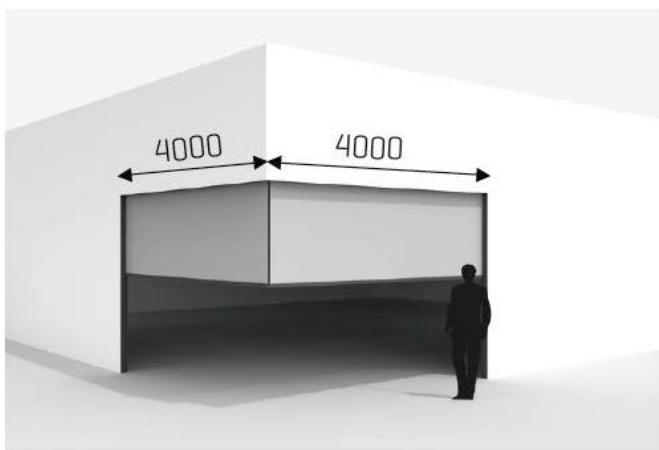

Obě části rohového screenu sjíždí současně nahoru nebo dolů tak, aby poskytly ideální zastínění Vašeho domova či pracovních prostor. Lze toho docílit bez jakékoliv ztráty ve výhledu díky rohovému řešení látek umístěných vedle sebe bez jakéhokoliv vertikálního profilu v rohu.

Tento prvek stínící techniky je tak téměř neviditelně včleněn do celkového vzezření budovy. Box i vodící lišty mohou být esteticky ukryty a po vytažení je dokonce i spodní koncová lišta ukryta v prostoru boxu.

Z pohledu designu bylo dbáno na elegantní a čisté přechody mezi hranami profilů. Velikost celého systému je navržena tak, aby vzhledem k technickým požadavkům byla co nejmenší a díky tomu lehce kombinovatelná s vaší současnou architekturou budovy a působila čistým a nerušivým dojmem. Patentovaná technologie Connect and Go zaručuje, že screen i s boxem lze snadno po instalaci demontovat. Screen Panovista je určen pro instalační metodu IM7, umožňuje tedy skrytou montáž.

Panovista

Panovista MAX

Technické údaje

Rozměry [mm]	Panovista	Panovista MAX
Box [výška x hloubka]	150 x 110	150 x 110
Úhel screenu		90°
Maximální šířka každé části	4000	6000
Maximální výška	2800	3400
Koncová lišta [výška x hloubka]	46x30	46x30
Uzavřená vodící lišta C [výška x hloubka]	35x48	35x48
Široká vodící lišta D [výška x hloubka]	35x110	35x155
Motorické ovládání	Více variant s connect & go. Obě části jsou ovládané jedním motorem.	
10 let záruka	Na lakování a hliníkové profily.	
5 let záruka	Na závady nastalé při standardním používání a pravidelném servisu.	
Větrná odolnost	Dle evropské normy EN 13561.	
Větrná odolnost (stažená poloha)	WK 2 - do 37 km/h	WK3 - do 90 km/h