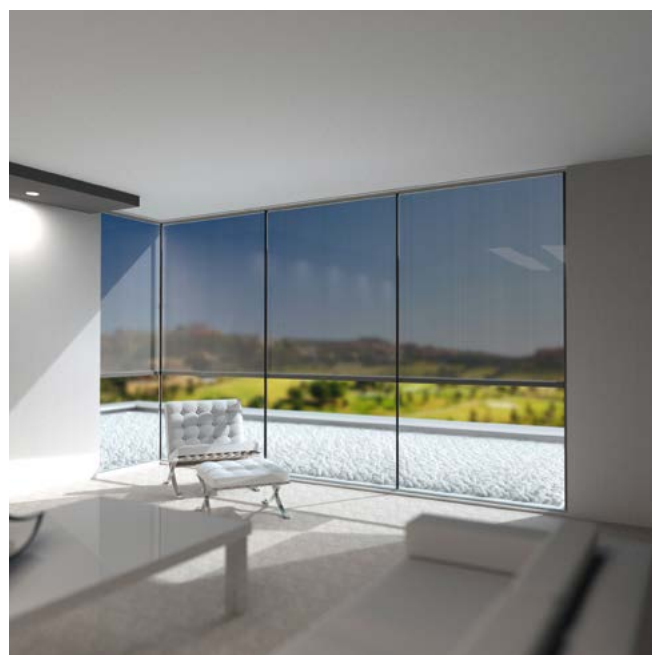

diamond design®

Panovista – řešení screenové rolety pro rohové zasklení „sklo na sklo“

V reakci na nové architektonické a designové požadavky je tu řešení pro moderní rohová okna v designu „sklo na sklo“, kde je kladen velký důraz na subtilnost profilů a celkově minimalistické řešení stínící techniky. Rohový screen Panovista je pro tyto situace přímo speciálně vyvinut a dobře slouží tam, kde konvenční screenové rolety neposkytují uspokojivé řešení.

Obě části rohového screenu sjíždí současně nahoru nebo dolů tak, aby poskytly ideální zastínění Vašeho domova či pracovních prostor. Lze toho docílit bez jakékoliv ztráty ve výhledu díky rohovému řešení látek umístěných vedle sebe bez jakéhokoliv vertikálního profilu v rohu.

Tento prvek stínící techniky je tak téměř neviditelně včleněn do celkového vzezření budovy. Box i vodící lišty mohou být esteticky ukryty a po vytažení je dokonce i spodní koncová lišta ukryta v prostoru boxu.

Z pohledu designu bylo dbáno na elegantní a čisté přechody mezi hranami profilů. Velikost celého systému je navržena tak, aby vzhledem k technickým požadavkům byla co nejmenší a díky tomu lehce kombinovatelná s vaší současnou architekturou budovy a působila čistým a nerušivým dojmem. Patentovaná technologie Connect and Go zaručuje, že screen i s boxem lze snadno po instalaci demontovat. Screen Panovista je určen pro instalační metodu IM7, umožňuje tedy skrytou montáž.