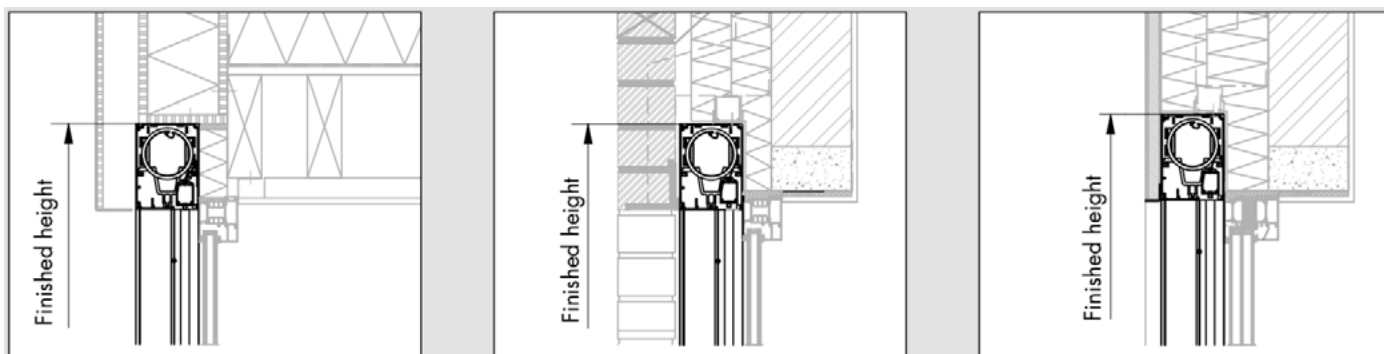

Obě části rohového screenu sjíždí současně nahoru nebo dolů tak, aby poskytly ideální zastínění Vašeho domova či pracovních prostor. Lze toho docílit bez jakékoliv ztráty ve výhledu díky rohovému řešení látek umístěných vedle sebe bez jakéhokoliv vertikálního profilu v rohu.

Tento prvek stínící techniky je tak téměř neviditelně včleněn do celkového vzezření budovy. Box i vodící lišty mohou být esteticky ukryty a po vytažení je dokonce i spodní koncová lišta ukryta v prostoru boxu.

Z pohledu designu bylo dbáno na elegantní a čisté přechody mezi hranami profilů. Velikost celého systému je navržena tak, aby vzhledem k technickým požadavkům byla co nejmenší a díky tomu lehce kombinovatelná s vaší současnou architekturou budovy a působila čistým a nerušivým dojmem. Patentovaná technologie Connect and Go zaručuje, že screen i s boxem lze snadno po instalaci demontovat. Screen Panovista je určen pro instalační metodu IM7, umožňuje tedy skrytou montáž.

Panovista

Panovista MAX

Technické údaje

Rozměry [mm]	Panovista	Panovista MAX
Box [výška x hloubka]	150 x 110	150 x 110
Úhel screenu		90°
Maximální šířka každé části	4000	6000
Maximální výška	2800	3400
Koncová lišta [výška x hloubka]	46x30	46x30
Uzavřená vodící lišta C [výška x hloubka]	35x48	35x48
Široká vodící lišta D [výška x hloubka]	35x110	35x155
Motorické ovládání	Více variant s connect & go. Obě části jsou ovládané jedním motorem.	
10 let záruka	Na lakování a hliníkové profily.	
5 let záruka	Na závady nastalé při standardním používání a pravidelném servisu.	
Větrná odolnost	Dle evropské normy EN 13561.	
Větrná odolnost (stažená poloha)	WK 2 - do 37 km/h	WK3 - do 90 km/h