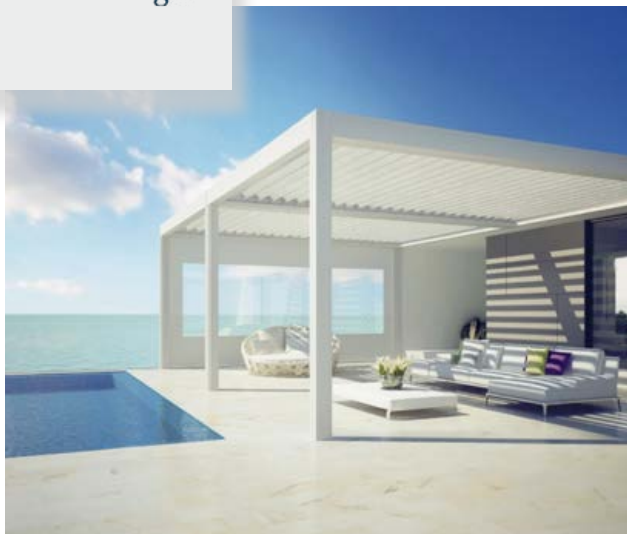

# Pergola Camargue

Chraňte se před sluncem, deštěm, větrem či chladem a užívejte si!

Efektivně zastřeší a zastíní Vaši terasu. Pergola Camargue je stylový doplněk Vašeho venkovního obytného prostoru díky čemuž budete chráněni před sluncem, deštěm, větrem a chladem a budete si moci užívat příjemných chvil odpočinku s Vaší rodinou či přáteli nezávisle na počasí.

Nastavitelné lamely střechy Vám umožní v každé chvíli nastavit ideální stínění a větrání pergoly. Instalace pergoly je možná jako samostaná nebo s oporou na zeď při využití dvou nosných sloupů.

Při vývoji pergoly Camargue je kladen důraz na každý detail. Uchycení, kabeláž pro elektrické prvky a upevňovací profily k zemi jsou všechny skryty v konstrukci a tak je pergola celistvý a designově čistý prvek Vašeho venkovního obytného prostoru.

Pergola Camargue je hliníkové konstrukce s naklápenou střechou a možností výplně bočních polí pomocí screenových rolet, dřevěných posuvných okenic a skleněných posuvných polí. Posuvná skleněná pole jde kombinovat se screenovými roletami a tak nepřijdete o možnost ochrany před sluncem a změnami teploty.

Skleněné posuvné stěny zachovávají plný výhled a ochrání vás před deštěm a větrem. Malé mezery mezi panely zaručují dostatečný přísun vzduchu. Pro zajištění ochrany před sluncem se skvěle doplňují s integrovanými screenovými roletami.