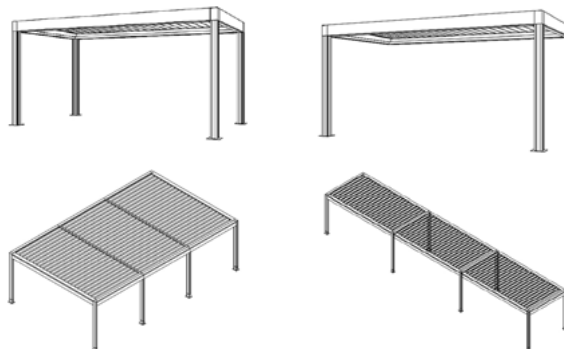

Možné varianty instalace a spojování modulů

Camargue

maximální rozměry modulu 4 m šířka - 6,2 m délka - 2,8 m výška
možné zatížení sněhem 110 kg/m²
testovná funkčnost při dešťových srážkách 0,04 až 0,05 l / s / m²