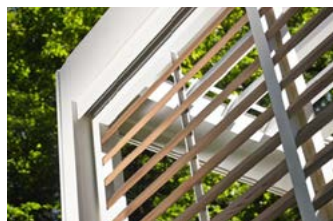

Posuvné panely s dřevěnými okenicemi lze kombinovat se screenovými roletami. Pokud je na jedné straně screen stažen, tak lze využít těchto posuvných polí pro rychlé opuštění pergoly. Lze využívat jako posuvné dřevě a zakrýt s nimi celou stranu pergoly.

Ovládání

manuální
nástěnný vypínač
dálkové ovládání
inteligentní systém (tablety - smartphony)