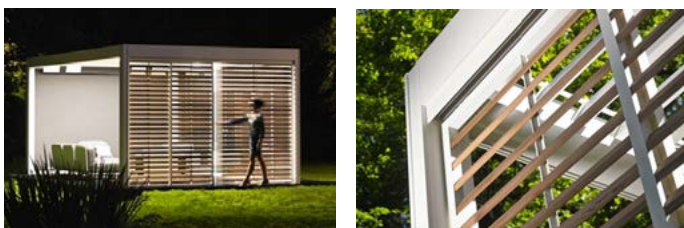

diamond design®

Pergola Algarve

Chraňte se před sluncem, deštěm, větrem či chladem a užívejte si!

Efektivně zastřeší a zastíní Vaši terasu. Pergola Algarve je stylový doplněk Vašeho venkovního obytného prostoru díky čemuž budete cháněni před sluncem, deštěm, větrem a chladem a budete si moci užívat příjemných chvil odpočinku s Vaší rodinou či přáteli nezávisle na počasí. Nastavitelné lamely střechy Vám umožní v každé chvíli nastavit ideální stínění a větrání pergoly. Instalace pergoly je možná jako samostaná nebo s oporou na zeď při využití dvou nosných sloupů, s oporou jednoho sloupu do rohu, nebo jako samostaná střecha beze sloupů.

Pergola Algarve je hliníkové konstrukce s naklápenou střechou a možností výplně bočních polí pomocí screenových rolet Fixscreen. Díky moderní konstrukci je hřídel rolety a vodící lišty zcela integrována do konstrukce pergoly, což z ní činí estetický skvost. Screenové rolety jsou z látky scscreen, která vás ochrání před sluncem a zachová vám pohled ven. Pergola je pro větší komfort vybavena dešťovými a větrnými senzory. Střecha při plném zavření vytváří celistvou plochu, ze které je voda odváděna okapy do nosných sloupů. Lamely střechy jsou navrženy tak, že po dešti při otevření střechy je zbytková voda odvedena drážkami do okapního systému.

Možnosti instalace a vybavení

Základní a oblíbené barvy

Boční výplně polí pergoly

Boční výplně pergoly pomocí screenových rolet lze integrovat i později po dokončení instalace samotné pergoly. Box screenu Fixscreen® se umísťuje pod rám konstrukce a je dokonale sladěn s celým designem.

Skleněné posuvné stěny zachovávají plný výhled a ochrání vás před deštěm a větrem. Malé mezery mezi panely zaručují dostatečný přísun vzduchu. Pro zajištění ochrany před sluncem se skvěle doplňují s integrovanými screenovými roletami.