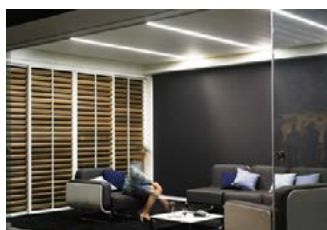

LED osvětlení integrované ve spodní části lamely. Dostupné ve variantách intenzity 3000K - 2100 lumenů a 5000K - 2400 lumenů. LED diody lze stmívat. Odolnost IP 65 proti prachu a vodě.