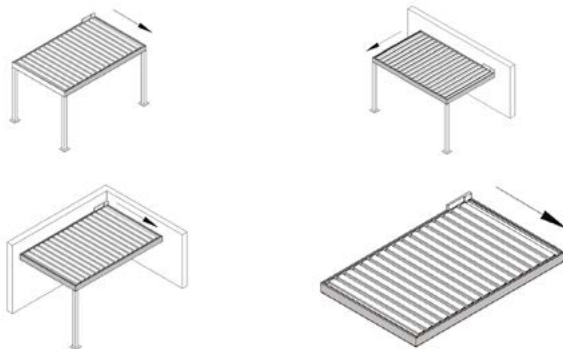

Možné varianty instalace

Algarve

- **maximální rozměry modulu** 4,5 m šířka - 6050 m délka
- **možné zatížení sněhem** 110 kg/m²
- **testovná funkčnost při deštových srážkách** 0,04 až 0,05 l / s / m²